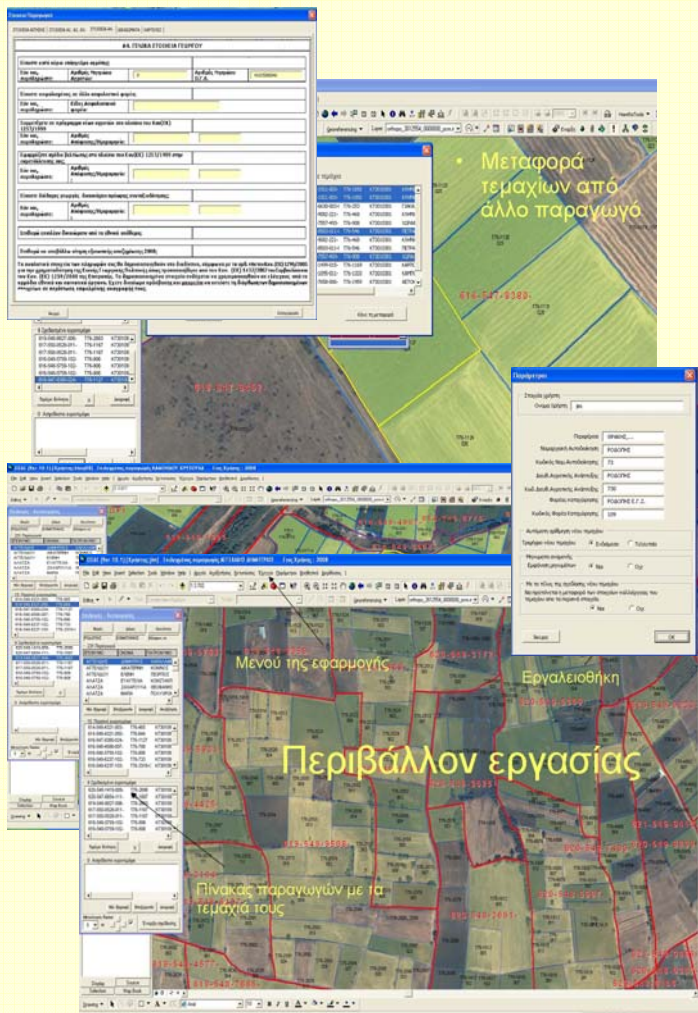

Εφαρμογές των γεωγραφικών Συστημάτων Πληροφοριών GIS ArcGIS (ArcView – ArcInfo – ArcGIS Server)

- Επέκταση στο standard περιβάλλον ArcGIS
- Διαχείριση Γεωτεμαχίων
- Αυτόματη αρίθμηση τεμαχίου
- Γρήγορη και εύκολη σχεδίαση
- Τεμαχισμός τεμαχίων σε συγκεκριμένο εμβαδό
- Έλεγχος και διαχείριση διπλοεγγραφών
- Έλεγχος υπερβάσεων
- Πολλαπλοί τρόποι αναζήτησης
- Δημιουργία πολλαπλών αναφορών (Reports)
- Εύκολη διαχείριση raster δεδομένων
- Εκτυπώσεις αιτήσεων, ενοικιαστηρίων, βεβαιώσεων, χαρτών & αποσπασμάτων
- Ταυτόχρονη επεξεργασία από απεριόριστους χρήστες
- Εισαγωγή όλων των τύπων ψηφιακών αρχείων (Shape, DXF κλπ)
- Αναζήτηση τεμαχίου με το νέο ή με το παλιό χαρτογραφικό και την κοινότητα
- Άμεση δυνατότητα εργασίας των χρηστών με laptop στα συνεργεία